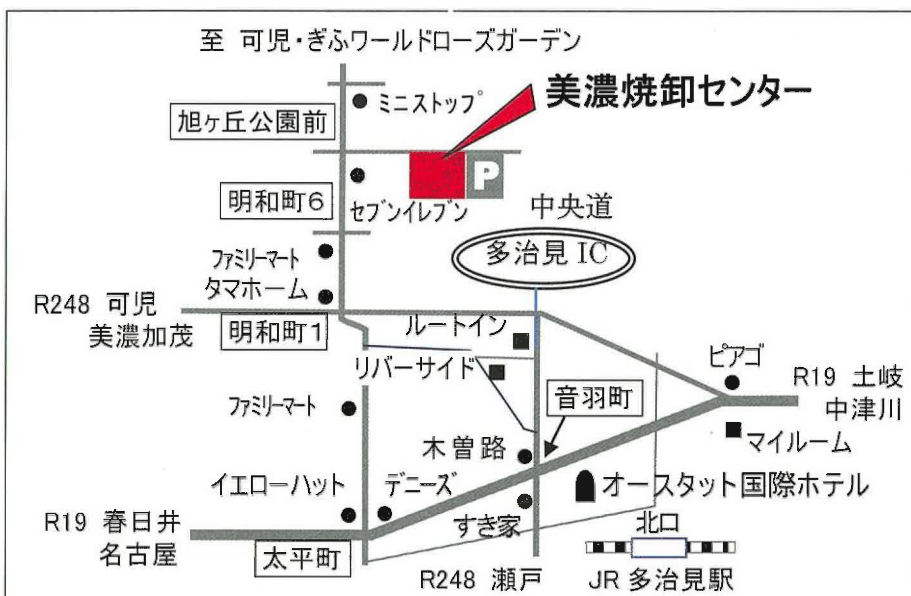

【お知らせ】

- カップル参加の必要はありません。お一人でも気軽に参加できます。
- 昼食・お飲み物は各自でご用意ください。
- 会場はP タイルで滑りやすい床です。靴の制限はありません。
- 参加費は名簿と一緒にクラブ毎にまとめて受付にお願いいたします。
- 新型コロナウイルス感染防止にご協力願います
  - ・日本スクエアダンス協会『After コロナに向けたスクエアダンス活動ガイドライン』に沿ってのパーティ開催といたします。

【プログラム】

新曲のワークショップ 2 曲

スクエアダンス 2 チップ

プログラムダンス 約 30 曲

- ・2024 年 S 協推奨曲／ゴールデンクラシック曲／クラシック曲、2025 年 最新 S 協推奨曲、名古屋 RD 部会メンバーチョイスの隠れた名曲 等々

ベテランのラウンドダンス愛好者から、フレッシュなスクエアダンサー・ラウンドダンサーまで皆さんが楽しめる曲目を取り揃えています。

【撮影・録音についてのお願い】

- ・撮影した動画、写真をインターネット上に公開する際は、必ず被撮影者の了解を得てください。
- ・ワークショップ及びデモダンスのみ撮影を許可します。但し、三脚を使った撮影は禁止とさせていただきます。
- ・録音した曲の取り扱いにつきましては音楽著作権に十分ご配慮下さい

多治見美濃焼卸センター ☎0572-27-7111 〒507-0071 岐阜県多治見市旭ヶ丘 10 丁目 6-33

1. 自家用車 多治見ICより約 10 分
   - 多治見駅からは適当なバス路線がないため、タクシー乗り合わせをお奨めします
     - ・所要時間 約 15～20 分位
     - ・料金 約 2,000～3,000 円程度 (迎車料金 130 円要します)
2. 東鉄タクシー 0572-22-1211
   多治見タクシー 0572-22-2216
   近鉄東美タクシー 0572-22-6236