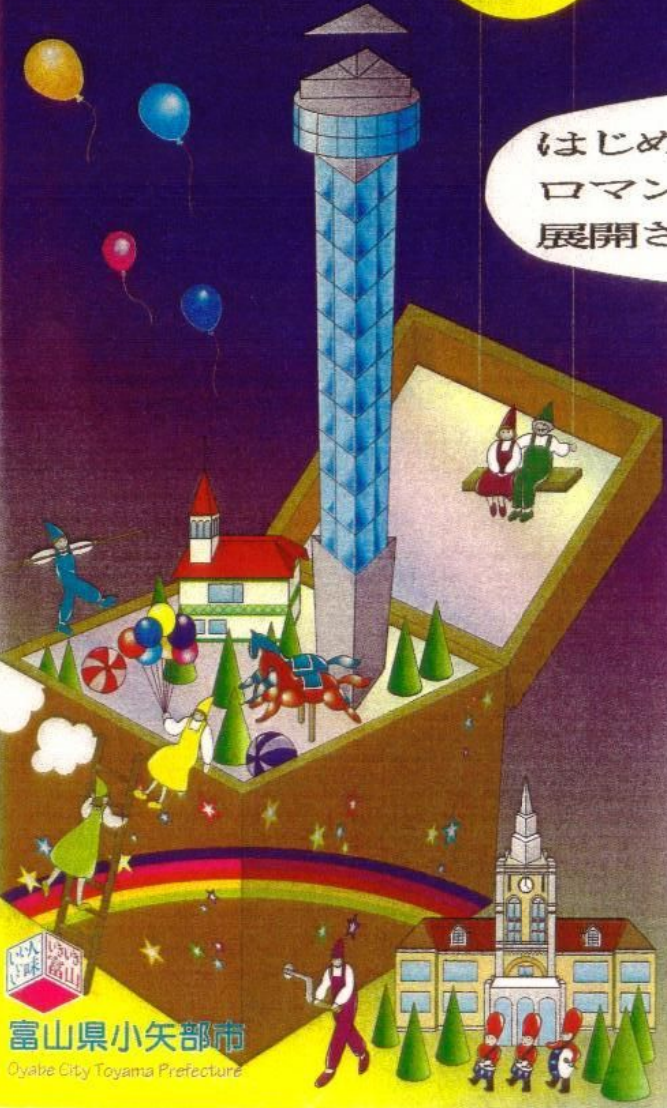

タワーとメルヘンの街

# OYABE

ワクワク、ドキドキ！  
ファンタスティック、おやべ。

富山県小矢部市  
Oyabe City Toyama Prefecture

## 小矢部スクエアダンスクラブ

アットホームな雰囲気です。ダンスを楽しんでいます。

はじめてなのに懐かしい  
ロマンとメルヘンの世界が  
展開される街... おやべ